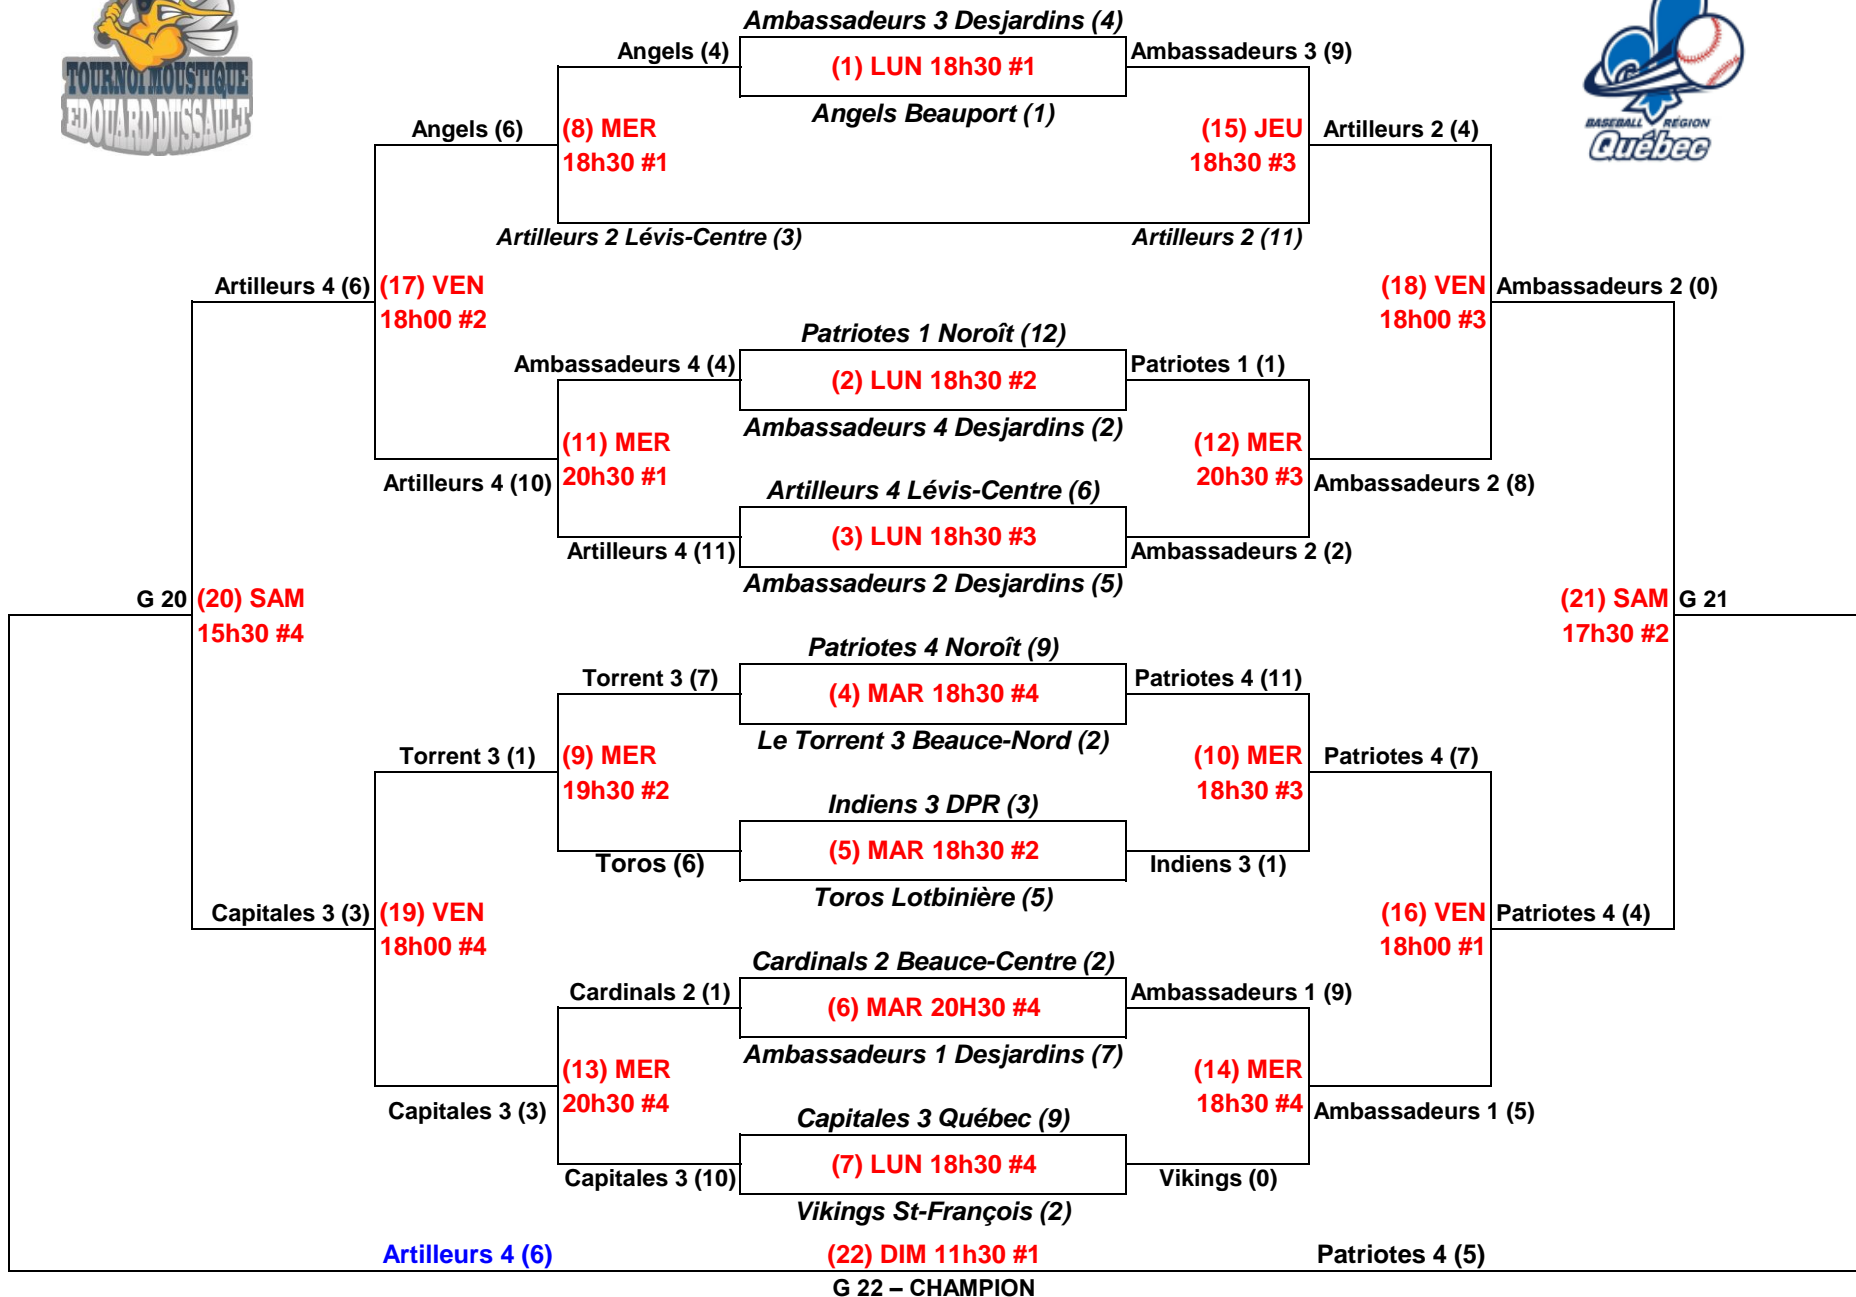

TOURNOI MOUSTIQUE ÉDOUARD-DUSSAULT 2022

MOUSTIQUE B – 18 AU 24 JUILLET

* Il y a tirage au sort pour les parties 1 à 7 et 16 à 22 pour déterminer l'équipe locale. Lorsqu'un gagnant affronte un perdant, l'équipe gagnante est locale.