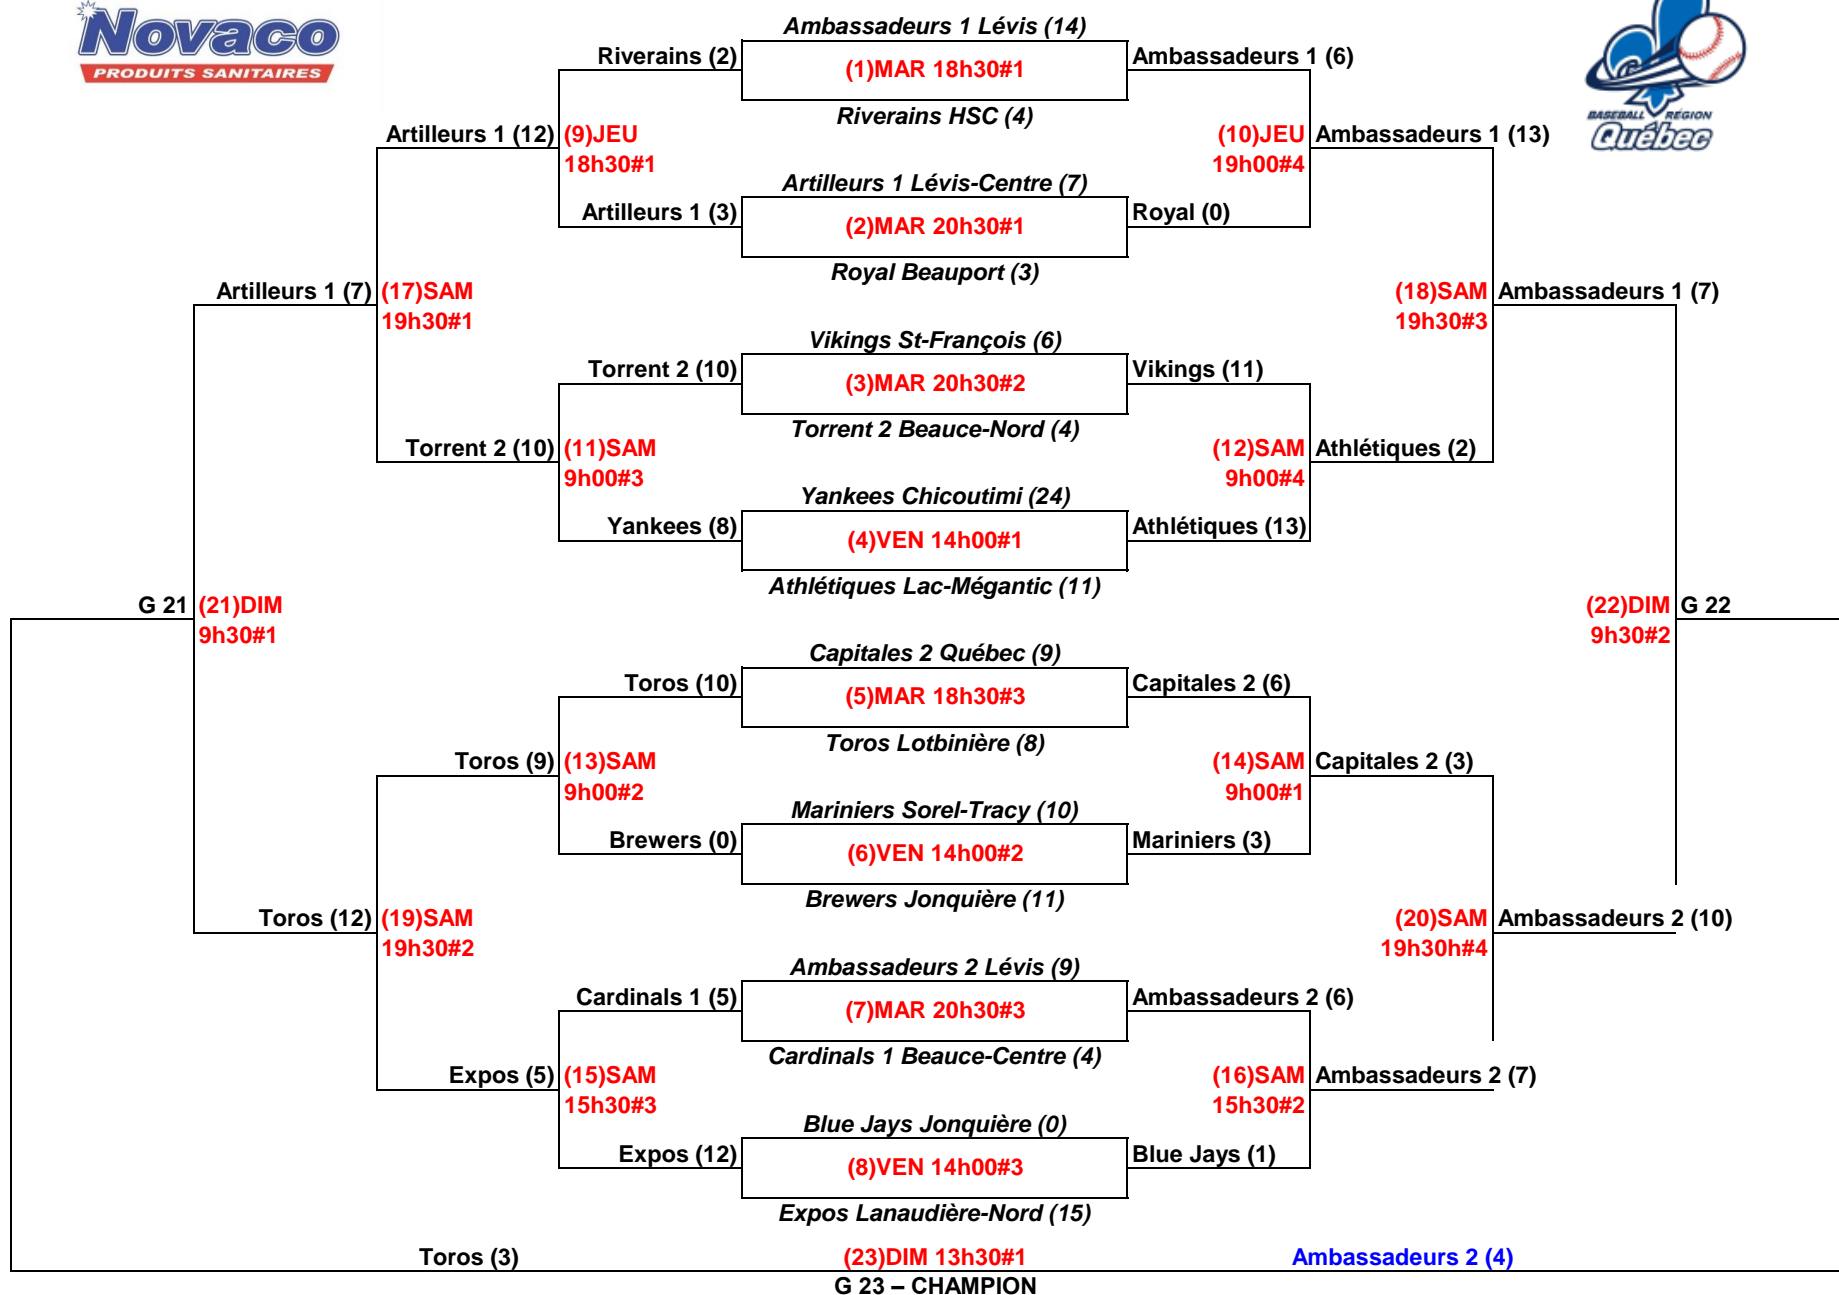

TOURNOI MOUSTIQUE ÉDOUARD-DUSSAULT 2022

MOUSTIQUE A – 18 AU 24 JUILLET

* Il y a tirage au sort pour les parties 1 à 8 et 17 à 23 pour déterminer l'équipe locale. Lorsqu'un gagnant affronte un perdant, l'équipe gagnante est locale.